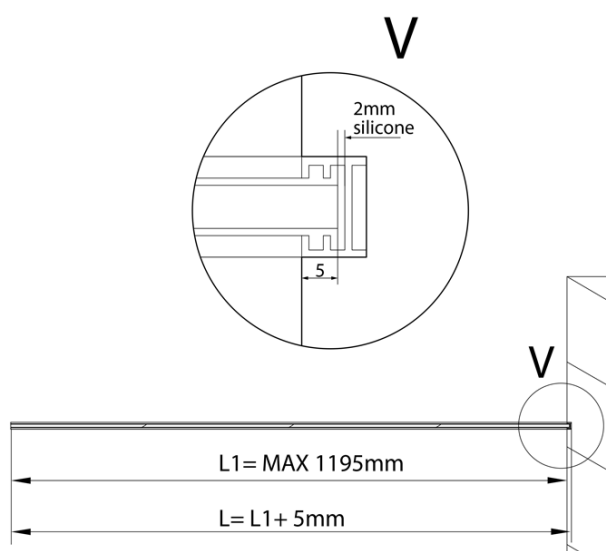

Produktový list

Objednací kód: **AXL2112B**

ARCHITEX LINE sada pro uchycení skla, podlaha-stěna,
max. š. 1200 mm, černá mat

$L1 = \text{MAX } 1195$
$L = L1 + 5$