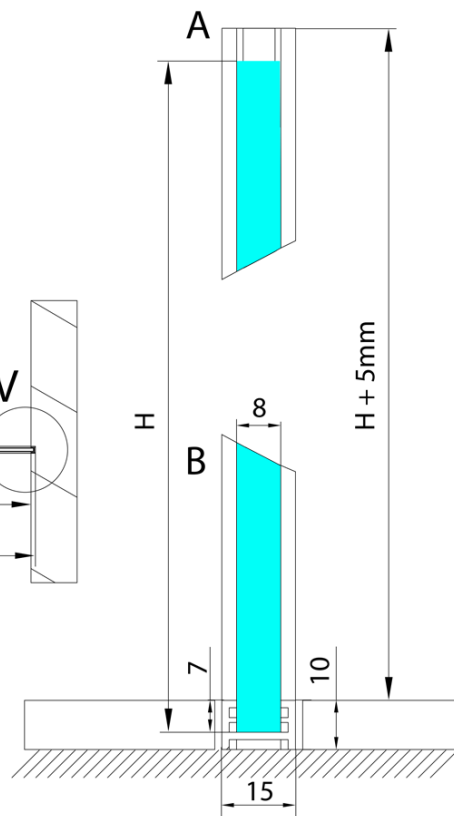

Produktový list

Objednací kód: **AXL2112B**

ARCHITEX LINE sada pro uchycení skla, podlaha-stěna,
max. š. 1200 mm, černá mat

$L1 = \text{MAX } 1195$
$L = L1 + 5$