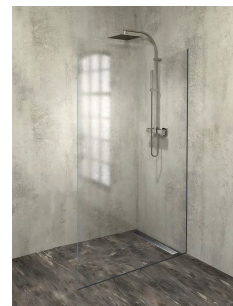

Produktový list

Objednací kód: **AXL2112B**

ARCHITEX LINE sada pro uchycení skla, podlaha-stěna,
max. š. 1200 mm, černá mat

$L1 = \text{MAX } 1195$
$L = L1 + 5$