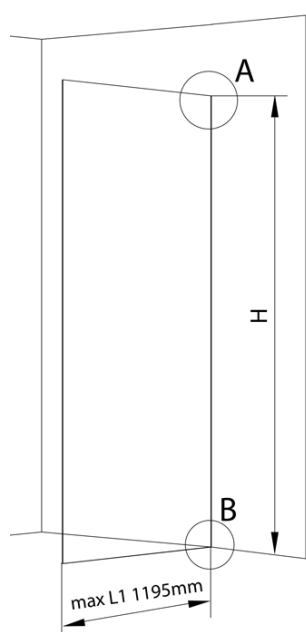

Produktový list

Objednací kód: **AXL2112B**

ARCHITEX LINE sada pro uchycení skla, podlaha-stěna,
max. š. 1200 mm, černá mat

$L1 = \text{MAX } 1195$
$L = L1 + 5$